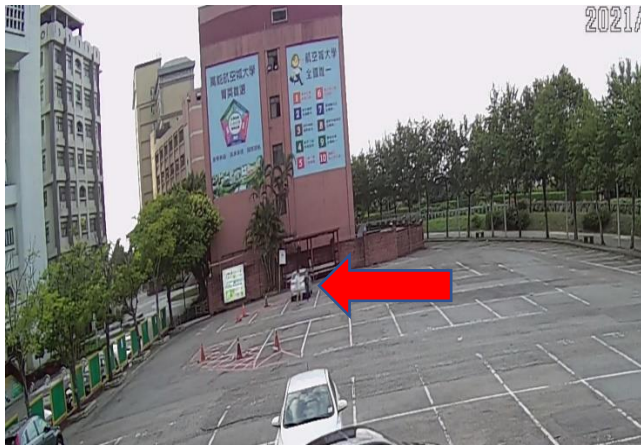

(4) 啟英高中站

(5) 萬能科大教官室

(6) 萬能科大中山廣場-終站

萬能科大-學生專車停靠站 萬能往中壢

(1)萬能科大中山廣場-起站

(2)萬能科大前門候車亭

(3)啟英高中站

(4)中園育樂街口站